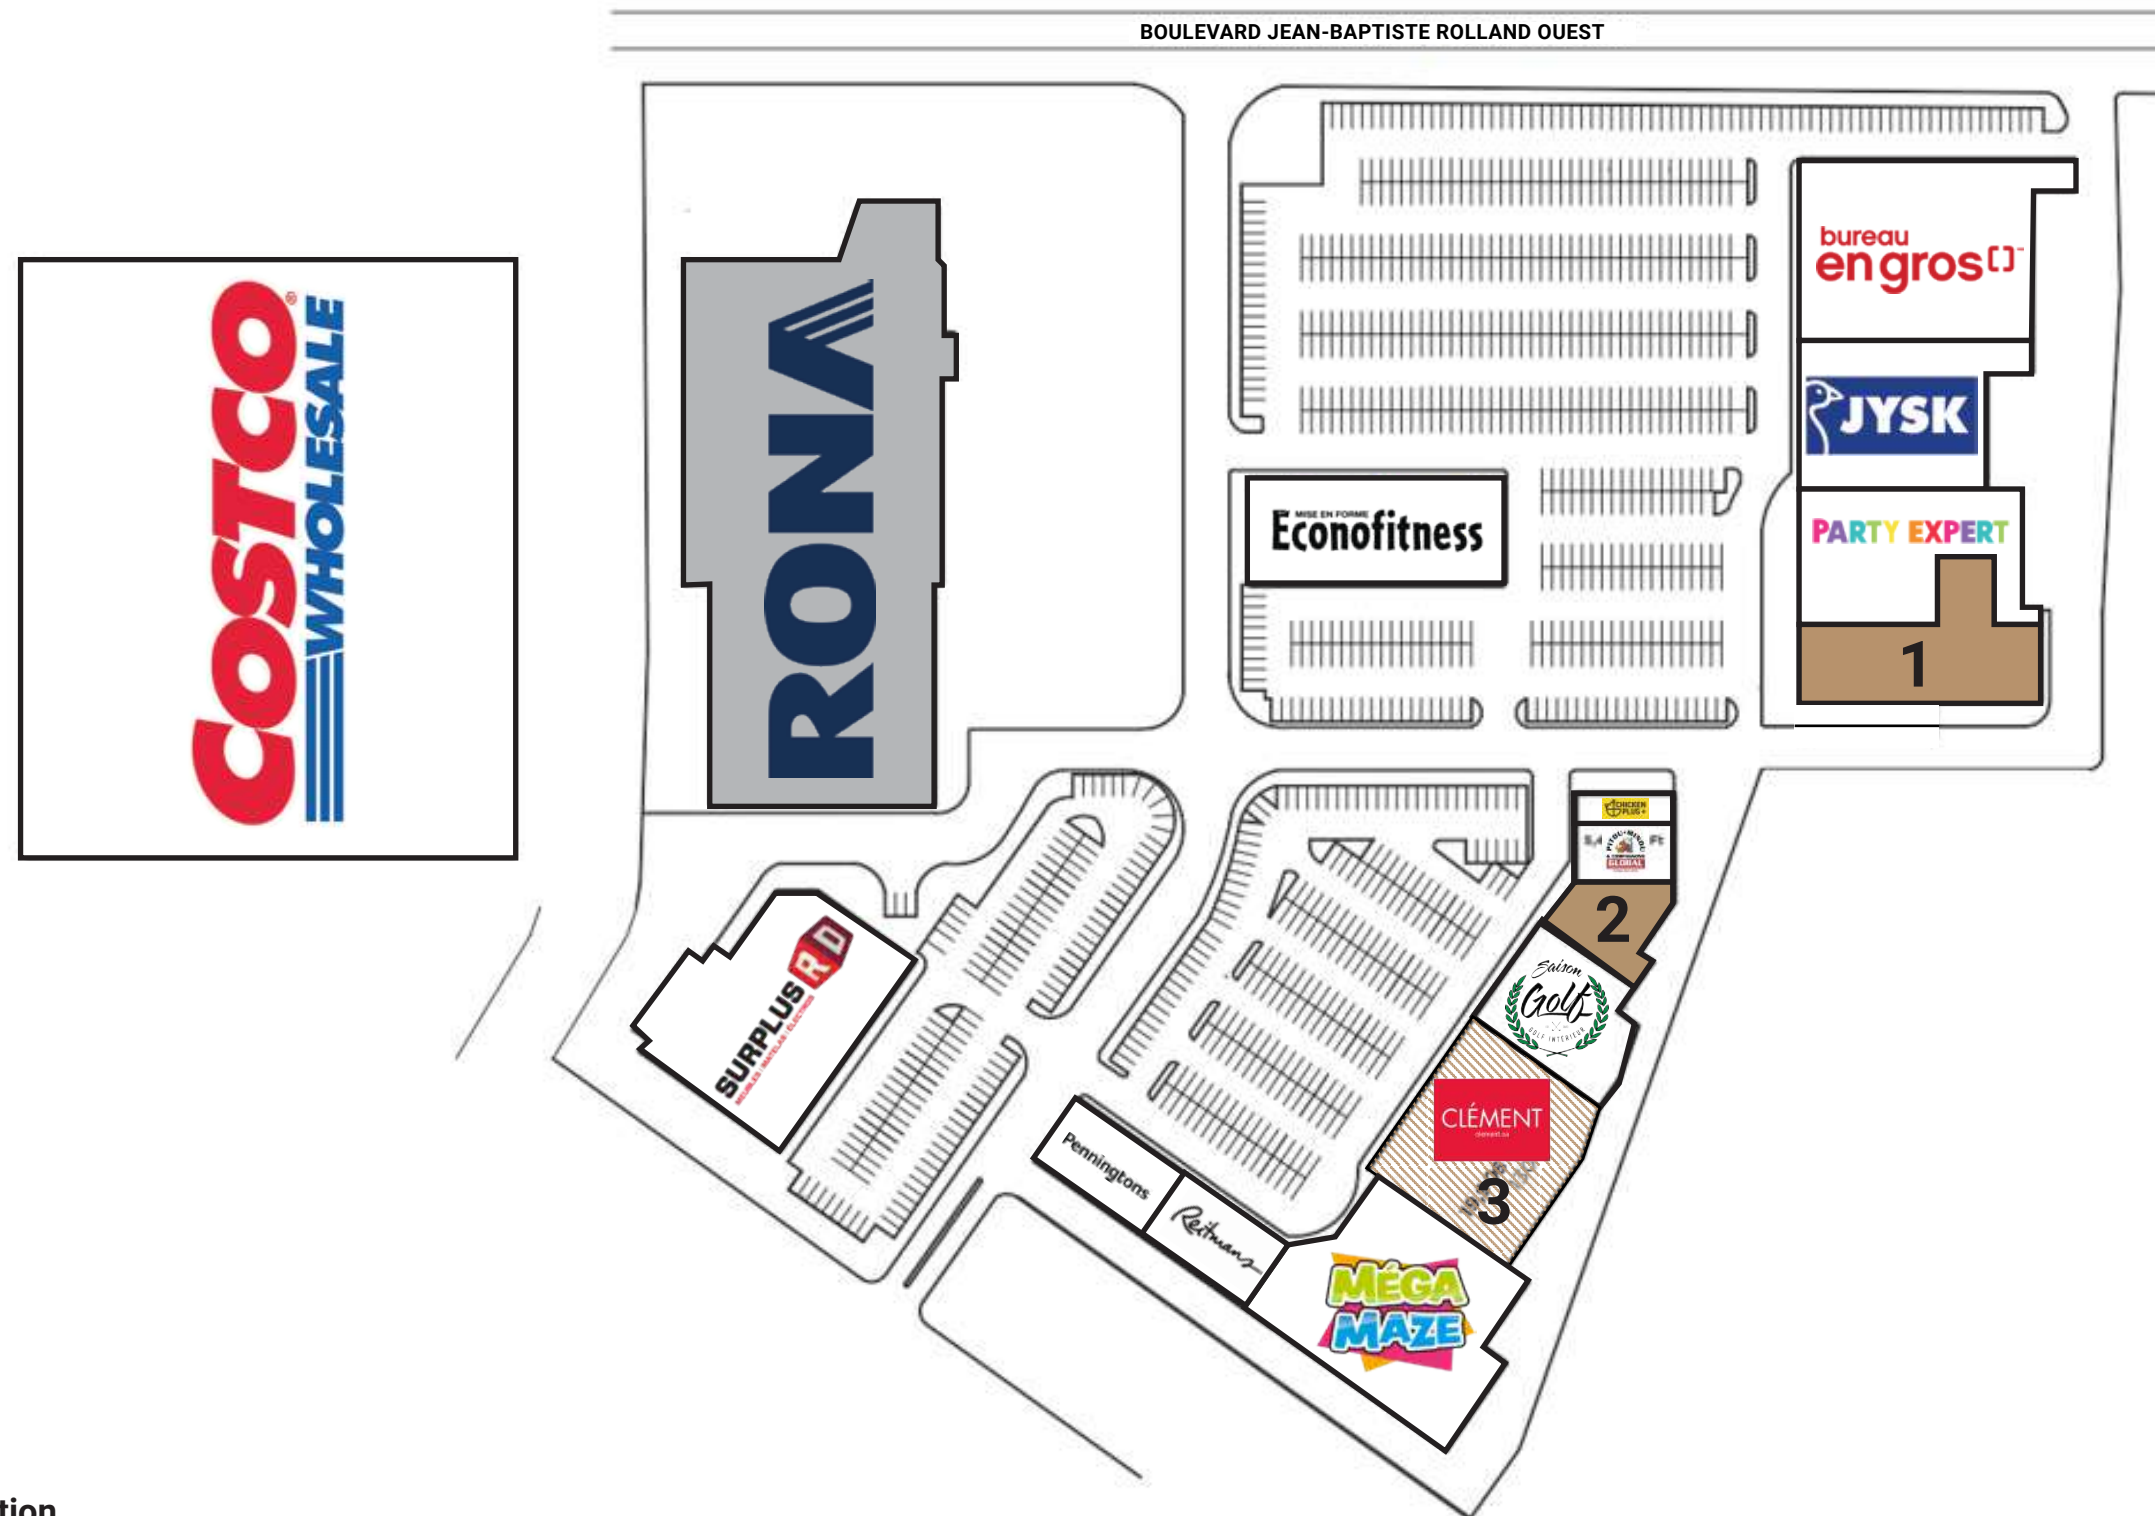

Mega Centre St-Jérôme

1035-1135 boul. Jean Baptiste Rolland O, Saint-Jérôme, QC

BRASSWATER

Département de location

Tel : 514-535-4444

Courriel : leasing@brasswater.ca

1	1 105	15 508 pi. ca
2	110A	5 077 pi. ca
3	1 075	20 700 pi. ca