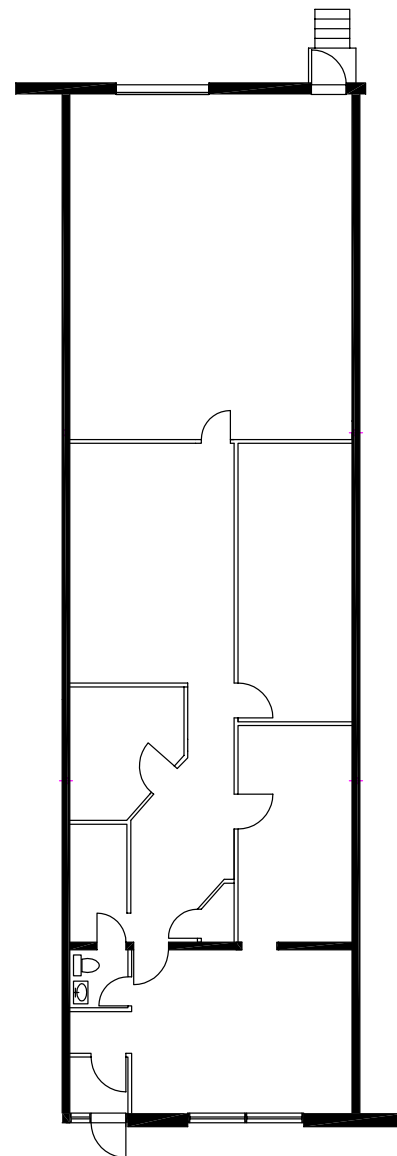

BRASSWATER

1180 Rue Bégin

Saint-Laurent, QC

CARACTÉRISTIQUES

- 2 250 pi. ca.
- Espace bureau de 2 000 pi. ca.
- Avec quai de chargement

FEATURES

- 2 250 sq. ft.
- office of 2 000 sq. ft.
- With loading dock