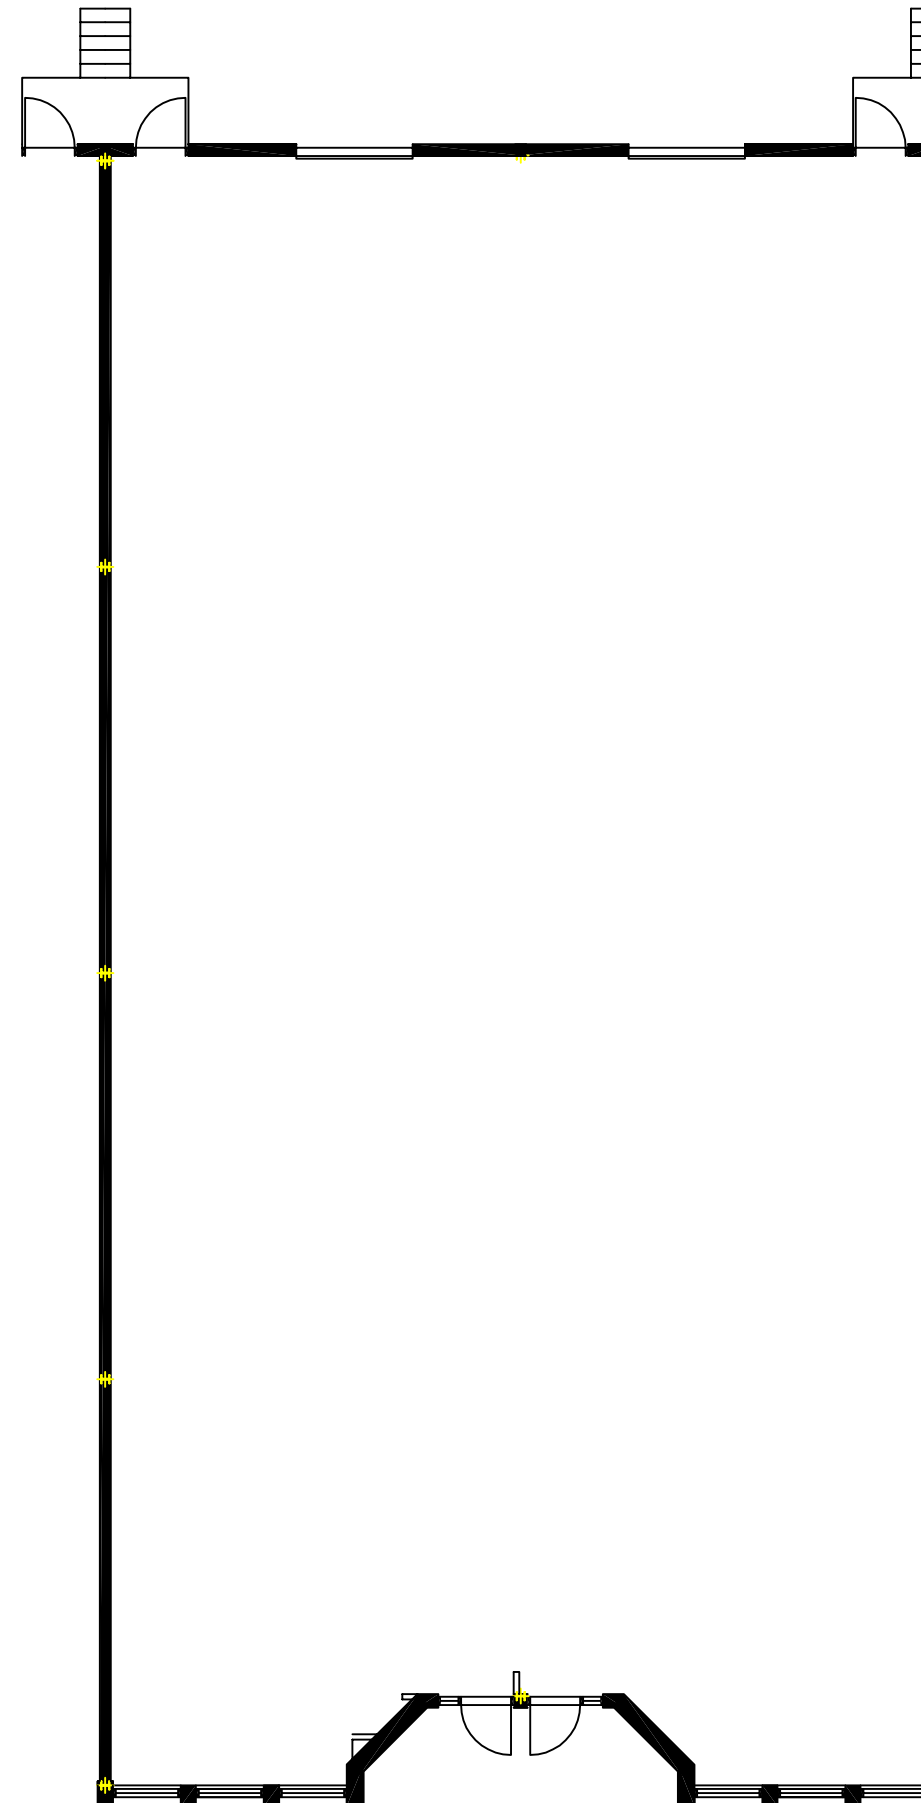

9659-9661 Rue Clément

LaSalle, QC

CARACTÉRISTIQUES

- 5 000 pi. ca.
- avec quai de chargement

FEATURES

- 5 000 sq. ft.
- with loading dock

PIERRE PAQUETTE

Directeur location et opérations