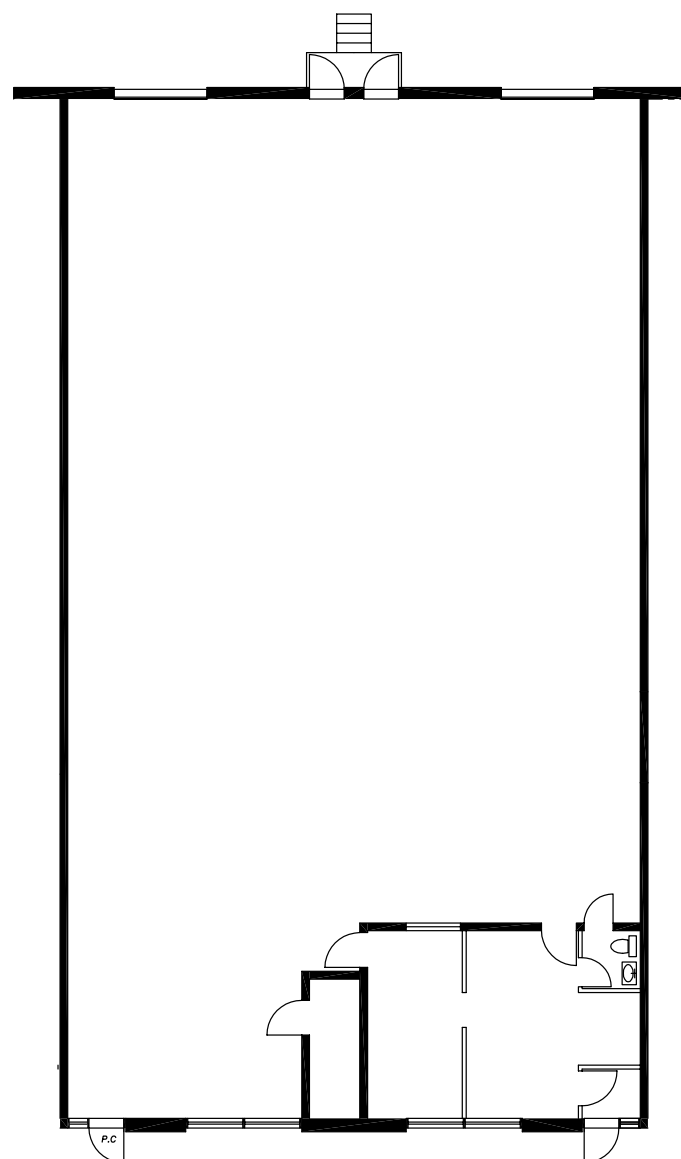

BRASSWATER

1150 Rue Bégin

Saint-Laurent, QC

CARACTÉRISTIQUES

- 4 500 pi. ca.
- Espace bureau de 375 pi. ca.
- Avec 2 quais de chargement

FEATURES

- 4 500 sq. ft.
- office of 375 sq. ft.
- With 2 loading docks