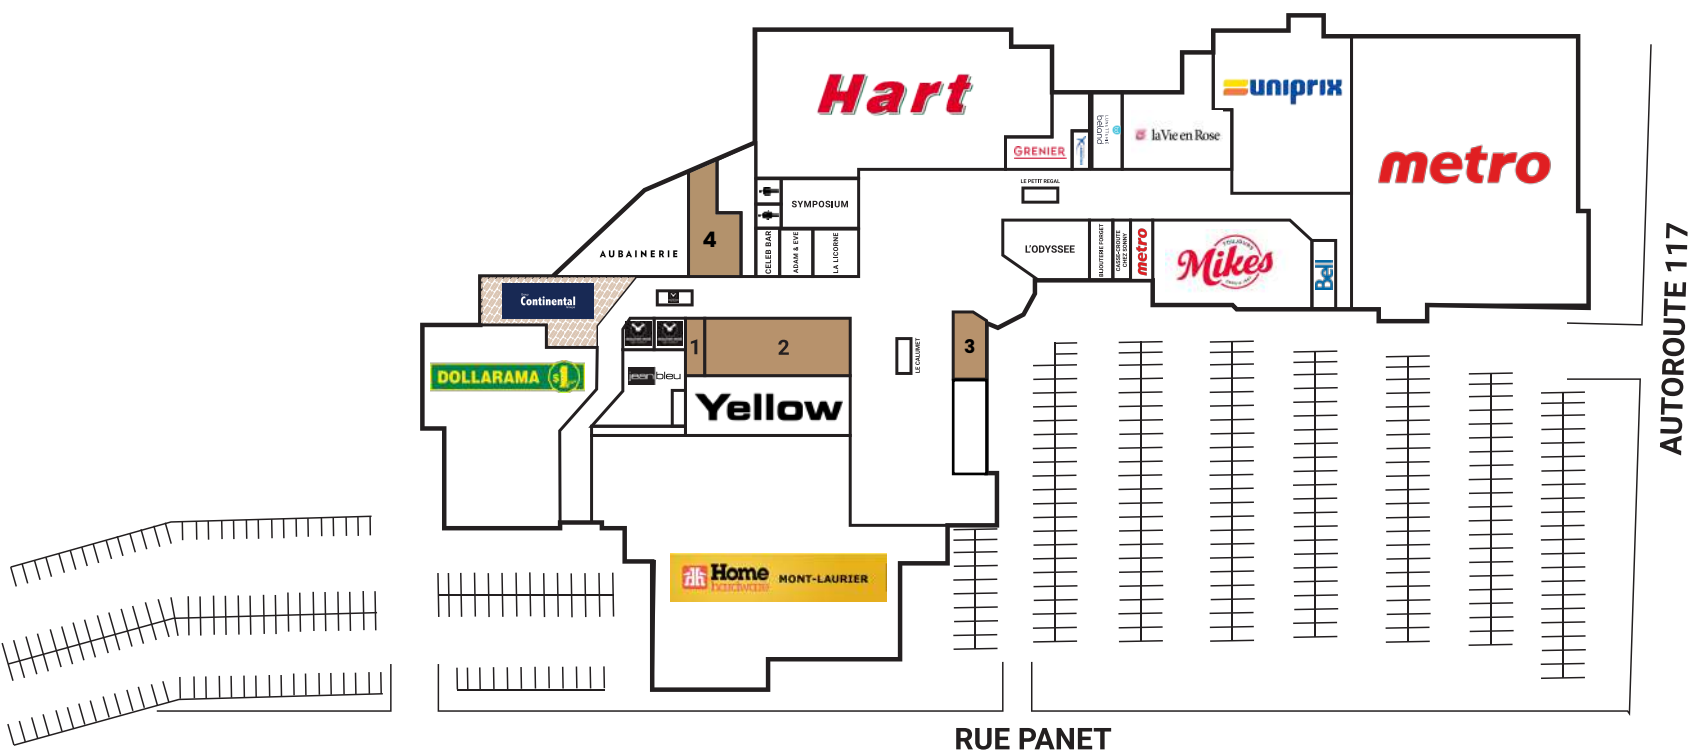

BRASSWATER

Plaza Paquette

939 boul. Albiny-Paquette, Mont Laurier, QC

1	27	496 pi. ca
2	30	3 131 pi. ca
3	39	1 060 pi. ca
4	19	1 877 pi. ca
5	20B	3 750 pi. ca

Département de location

(514) 535-4444
Marketing@brasswater.ca