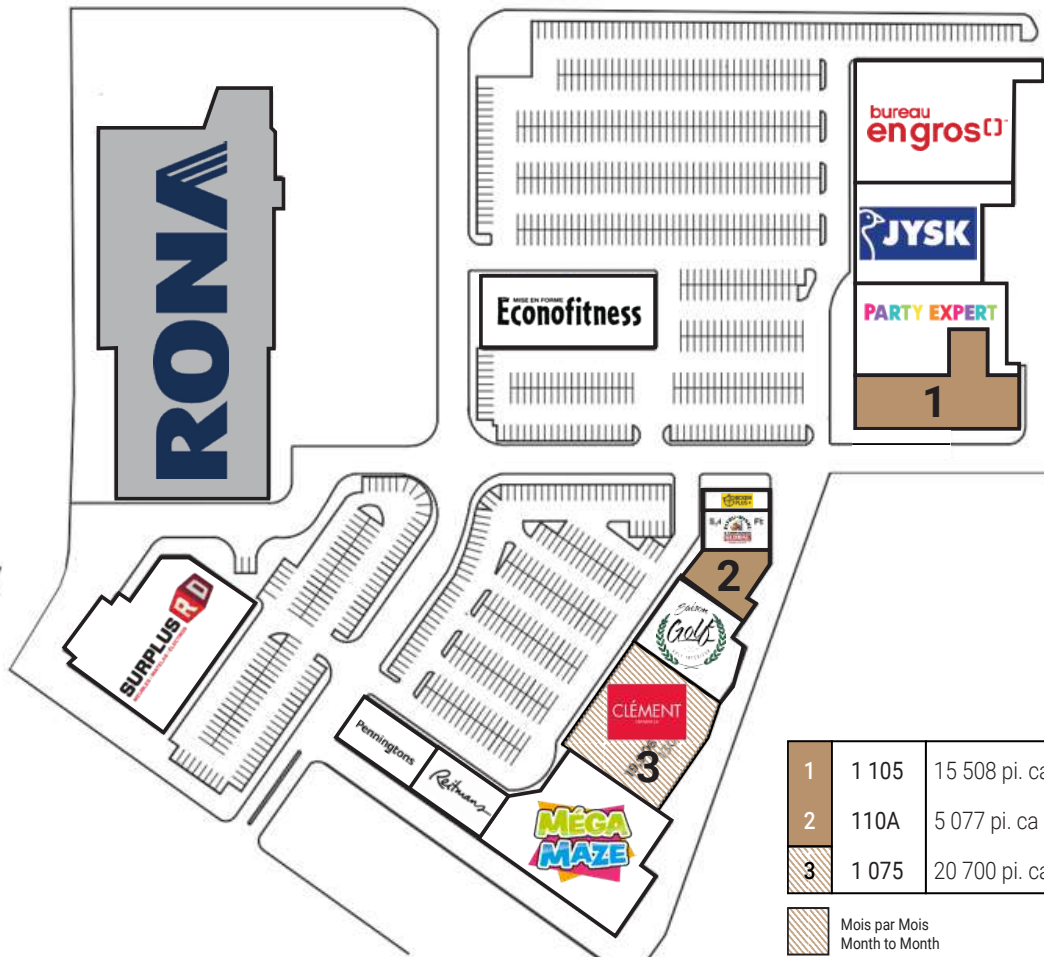

BOULEVARD JEAN-BAPTISTE ROLLAND OUEST