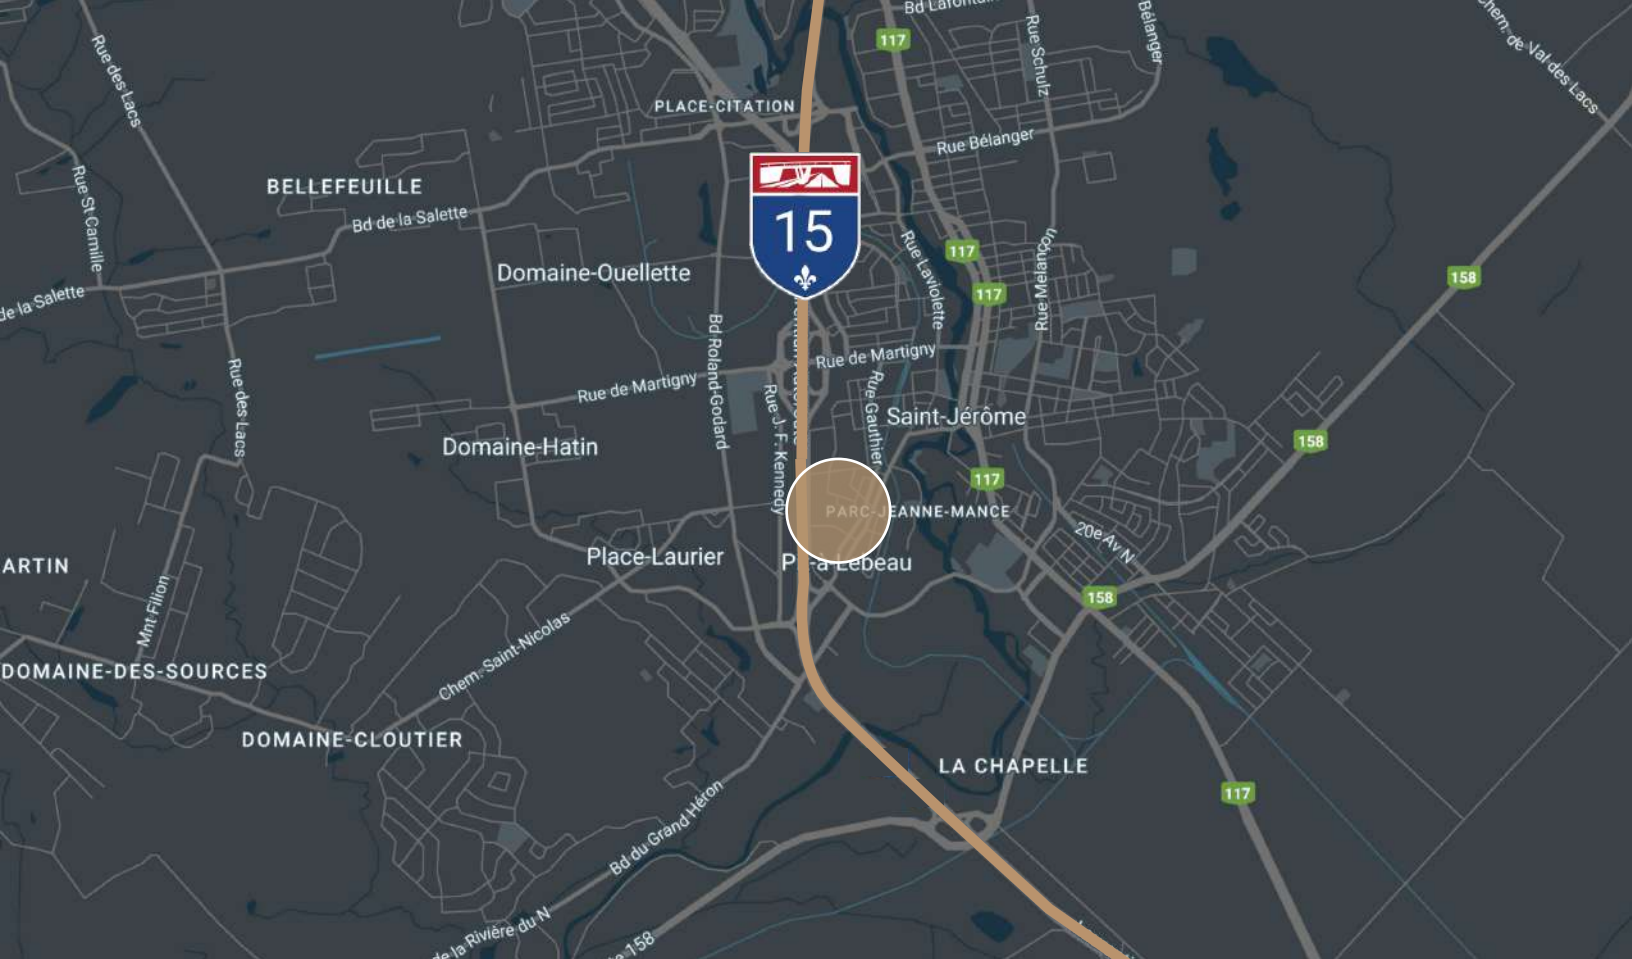

MÉGA CENTRE ST-JÉRÔME

SAINT-JÉRÔME, QUÉBEC

COMMERCIAL - À LOUER
RETAIL - FOR LEASE

JUSQU'À 20 700 PI. CA. | UP TO 20 700 SQ. FT.

- **Excellente visibilité de l'autoroute** | *Excellent visibility from the highway*
- **Côte à côte de l'autoroute 15** | *Side by side with Highway 15*
- **Au coeur de la ville** | *In the center of the city*
- **À moins d'une heure de Montréal** | *Less than an hour from Montréal*

BRASSWATER

Population	131 180
Familles Families	35 467
Foyer Housing	54 551
Salaire médian par foyer Avg household income	\$91 014
Âge moyen de la population Avg Population age	42

BOULEVARD JEAN-BAPTISTE ROLLAND OUEST